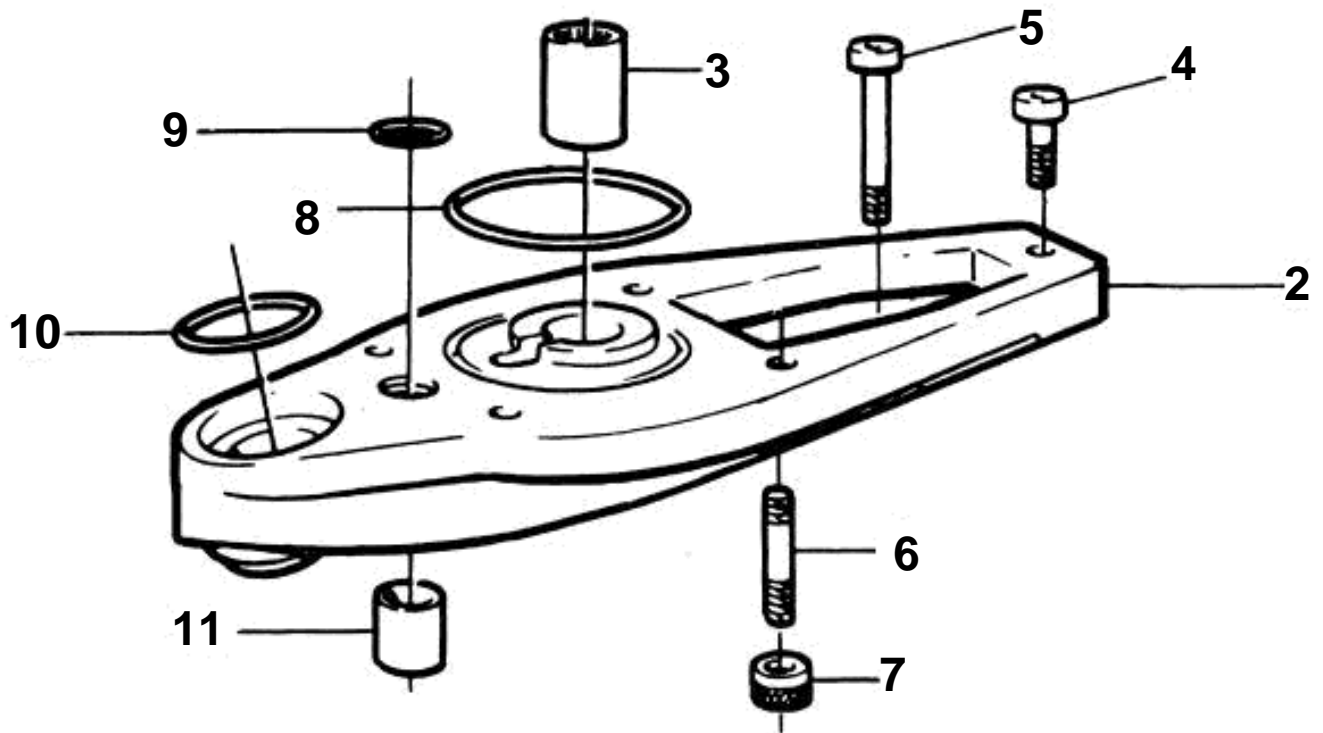

1

DP-C1 - EXTENSION SET, DRIVE UNIT

REF	PART NO.	QTY	DESCRIPTION
1	854686	1	Extension kit, DP)
2		1	
3	854684	1	· Splined sleeve
4	941873	1	· Screw
5	959448	2	· Screw
6	943762	4	· Stud
7	832939	4	· Nut
8	925256	1	· O-ring
9	125017	1	· O-ring
10	941820	1	· O-ring
11	897823	1	· Tube